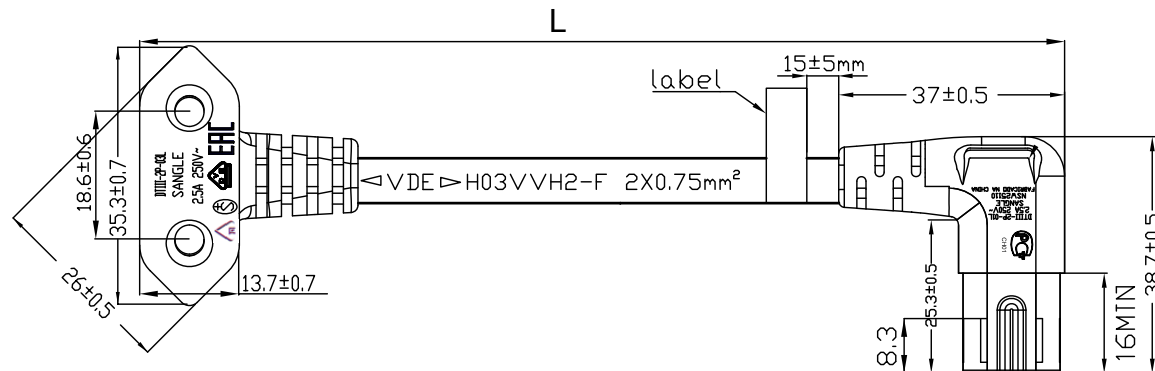

F

G

H

I

J

Nr. / No.	Länge / Length (m)
97344	0.75
97346	1.00
97348	1.50
97350	2.00
97354	3.00
97355	5.00

Nr. / No.	Länge / Length (m)
97345	0.75
97347	1.00
97349	1.50
97351	2.00
97356	3.00
97357	5.00

Netzkabel

- für TV-Anwendungen
- Anschlüsse: EURO-Stecker CEE 7/16 90° > C7 Gerätebuchse 90°
- Nennspannung: 250V~
- Nennstromstärke: 2,5A
- Leitung: H03VVH2-F 2x0,75mm²
- RoHS-konform

Mains cable

- for TV use
- Connections: EURO plug CEE 7/16 90° > C7 socket 90°
- Rated voltage: 250V~
- Rated current: 2.5A
- Cord: H03VVH2-F 2x0,75mm²
- RoHS compliant