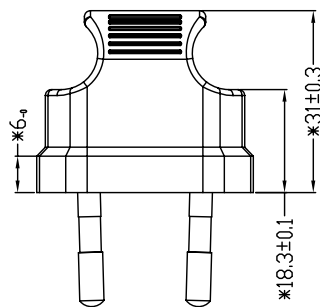

F

G

H

I

J

Nr. / No.	Länge / Length (m)
97344	0.75
97346	1.00
97348	1.50
97350	2.00
97354	3.00
97355	5.00

Nr. / No.	Länge / Length (m)
97345	0.75
97347	1.00
97349	1.50
97351	2.00
97356	3.00
97357	5.00

Netzkabel

- für TV-Anwendungen
- Anschlüsse: EURO-Stecker CEE 7/16 90° > C7 Gerätebuchse 90°
- Nennspannung: 250V~
- Nennstromstärke: 2,5A
- Leitung: H03VVH2-F 2x0,75mm²
- RoHS-konform

Mains cable

- for TV use
- Connections: EURO plug CEE 7/16 90° > C7 socket 90°
- Rated voltage: 250V~
- Rated current: 2.5A
- Cord: H03VVH2-F 2x0,75mm²
- RoHS compliant