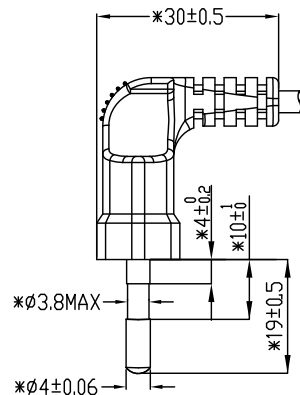

F

G

H

I

J

Nr. / No.	Länge / Length (m)
97344	0.75
97346	1.00
97348	1.50
97350	2.00
97354	3.00
97355	5.00

Nr. / No.	Länge / Length (m)
97345	0.75
97347	1.00
97349	1.50
97351	2.00
97356	3.00
97357	5.00

Netzkabel

- für TV-Anwendungen
- Anschlüsse: EURO-Stecker CEE 7/16 90° > C7 Gerätebuchse 90°
- Nennspannung: 250V~
- Nennstromstärke: 2,5A
- Leitung: H03VVH2-F 2x0,75mm²
- RoHS-konform

Mains cable

- for TV use
- Connections: EURO plug CEE 7/16 90° > C7 socket 90°
- Rated voltage: 250V~
- Rated current: 2.5A
- Cord: H03VVH2-F 2x0,75mm²
- RoHS compliant

Änderungen

Datum	Name	gez.:	Datum	Name
		gez.:	17.04.2014	tf
		gepr.:	17.04.2014	tf
		Norm:		
Änderungen vorbehalten / Subject to change				

Bezeichnung	Blatt
NK 104 S TV schwarz	
Zeichnungs-Nr.:	von

1 2 3 4 5 6 7 8 9 10 11 12 13 14