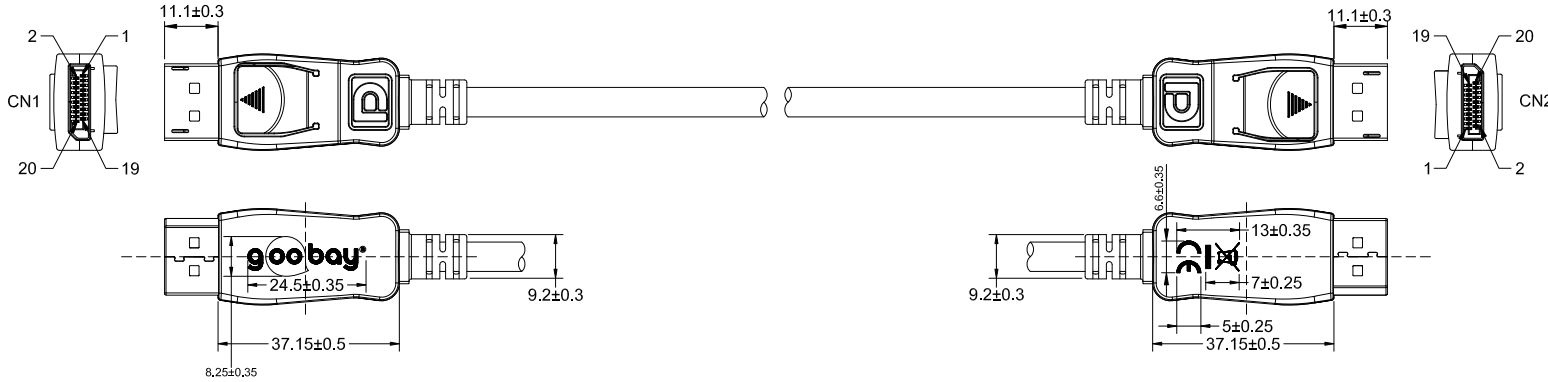

1 2 3 4 5 6 7 8 9 10 11 12 13 14

A

**Pin-Belegung / Pin Assignment**

**WIRE CONNECTION**

CN1	WIRE COLOR	CN2
1	WHITE	12
3	RED BLUE	10
2	DRAIN	11
4	WHITE	9
6	ORANGE BLUE	7
5	DRAIN	8
7	WHITE	6
9	GREEN BLUE	4
8	DRAIN	5
10	WHITE	3
12	SILVER BLUE	1
11	DRAIN	2
13	ORANGE	13
14	BROWN	14
15	WHITE	15
17	YELLOW BLUE	17
16	DRAIN	16
18	YELLOW	18
19	RED	19
20	NC	20
SHELL	BRAID+DRAIN	SHELL

Art.-Nr. / Item No.	Beschreibung / Description	Länge / Length (L)
74777	DP 1.4 Kabel VESA Zert. 0100 1,0m sw	1000 mm +50
74778	DP 1.4 Kabel VESA Zert. 0200 2,0m sw	2000 mm +50
74779	DP 1.4 Kabel VESA Zert. 0300 3,0m sw	3000 mm +80

Anschluss, Typ: DisplayPort™-Stecker  
Anschluss, Kontaktmaterial: vergoldet  
unterstützte Videostandards: 8K@60Hz (7680x4320)  
4K@144Hz (3840x2160)  
Full HD @240Hz (1920x1080)

Datenrate: bis zu 32,4 Gbit/s  
Knickschutz: beidseitig  
Kabeltyp: Rundkabel  
Farbe: schwarz

Connection, Type: DisplayPort™ plug  
Connection, Contact material: gold-plated  
Supported video standards: 8K@60Hz (7680x4320)  
4K@144Hz (3840x2160)  
Full HD @240Hz (1920x1080)

Data rate: up to 32,4 Gbit/s  
Anti-kink protection: double-sided  
Cable type: round cable  
Colour: black