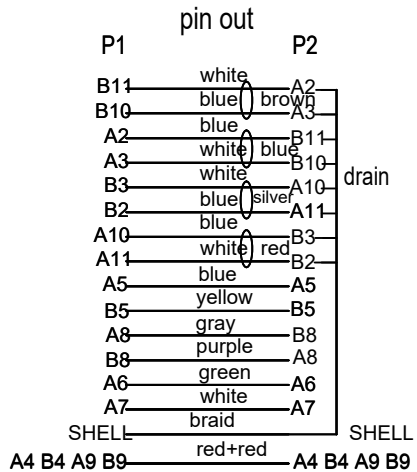

Verbindungen | Connections

Artikel Nr. Item no.	Beschreibung Description	Länge Length
74199	USB-C/C 3.2 100W 10G Anschlussk. Schwarz 0050 0,5m	500 ± 10 mm
74200	USB-C/C 3.2 100W 10G Anschlussk. Schwarz 0100 1,0m	1000 ± 20 mm
74201	USB-C/C 3.2 100W 10G Anschlussk. Schwarz 0150 1,5m	1500 ± 20 mm
74202	USB-C/C 3.2 100W 10G Anschlussk. Schwarz 0200 2,0m	2000 ± 60 mm
74203	USB-C/C 3.2 100W 10G Anschlussk. Schwarz 0300 3,0m	3000 ± 60 mm

Änderungen

Datum	Name	gez.:	Datum	Name
		gez.:	16.09.2024	fw
		gepr.:	16.09.2024	fw
		Norm:		
Änderungen vorbehalten / Subject to change				

Bezeichnung	Blatt
USB-C/C 3.2 100W 10G Anschlussk. Schwarz XXXX X,Xm	1/2
Zeichnungs-Nr.:	von
74199, 74200, 74201, 74202, 74203	

Allgemein:

Farbe: schwarz
 Material: PVC

Specifications

Connections:

Connection, type: USB-C™ plug
 Connection 2, type: USB-C™ plug

Signal transmission:

max. transmission rate: 10 Gbit/s
 Supported video standards: up to 4K Ultra HD 2160p (60 Hz)
 other supported standards: 100 W Power Delivery