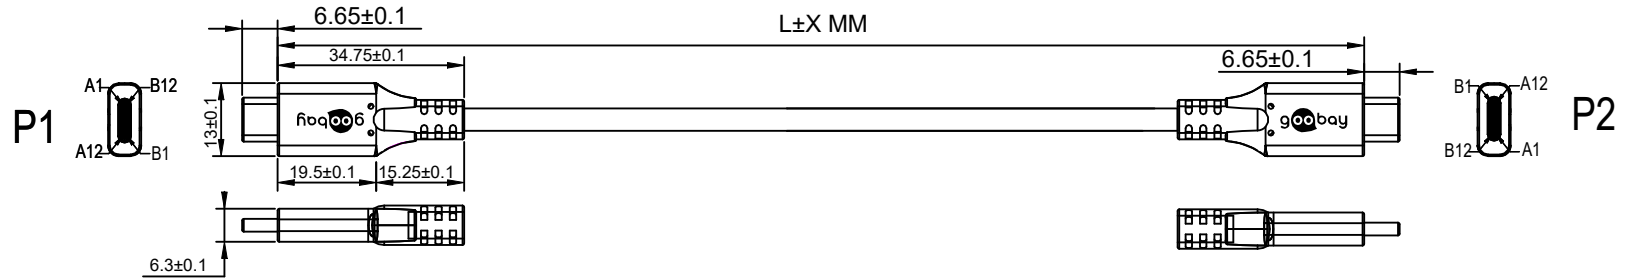

Verbindungen | Connections

Artikel Nr. Item no.	Beschreibung Description	Länge Length
74199	USB-C/C 3.2 100W 10G Anschlussk. Schwarz 0050 0,5m	500 ± 10 mm
74200	USB-C/C 3.2 100W 10G Anschlussk. Schwarz 0100 1,0m	1000 ± 20 mm
74201	USB-C/C 3.2 100W 10G Anschlussk. Schwarz 0150 1,5m	1500 ± 20 mm
74202	USB-C/C 3.2 100W 10G Anschlussk. Schwarz 0200 2,0m	2000 ± 60 mm
74203	USB-C/C 3.2 100W 10G Anschlussk. Schwarz 0300 3,0m	3000 ± 60 mm

USB-C™-Kabel, USB 3.2, 100 W, 10 Gbit/s, Power Delivery

- unterstützt ultrahohe Auflösungen bis zu 4K @ 60 Hz für kristallklare, immersive Videoerlebnisse
- Bis zu 10 Gbit/s sorgen für blitzschnelle Datenübertragungen
- Mit 100 W dank Power Delivery (SPR) wird das USB-Kabel zur mächtigen Stromversorgung
- Dank Schnellladefunktion über Power Delivery lädt das Kabel Geräte wie Smartphones und Laptops mit Spitzengeschwindigkeiten auf
- Direkt anschließbar an Ports mit Thunderbolt™ 4 und Thunderbolt™ 3 und kompatibel mit vielen Gamingkomponenten wie dem AM5-Sockel (Zen 4) von AMD

1 2 3 4 5 6 7 8 9 10 11 12 13 14

A

Technische Daten

Anschlüsse:

Anschluss, Typ: USB-C™-Stecker
 Anschluss 2, Typ: USB-C™-Stecker

Signalübertragung:

max. Übertragungsrate: 10 Gbit/s
 unterstützte Videostandards: bis zu 4K Ultra HD 2160p (60 Hz)
 weitere unterstützte Standards: 100 W Power Delivery

Allgemein:

Farbe: schwarz
 Material: PVC

Specifications

Connections:

Connection, type: USB-C™ plug
 Connection 2, type: USB-C™ plug

Signal transmission:

max. transmission rate: 10 Gbit/s
 Supported video standards: up to 4K Ultra HD 2160p (60 Hz)
 other supported standards: 100 W Power Delivery