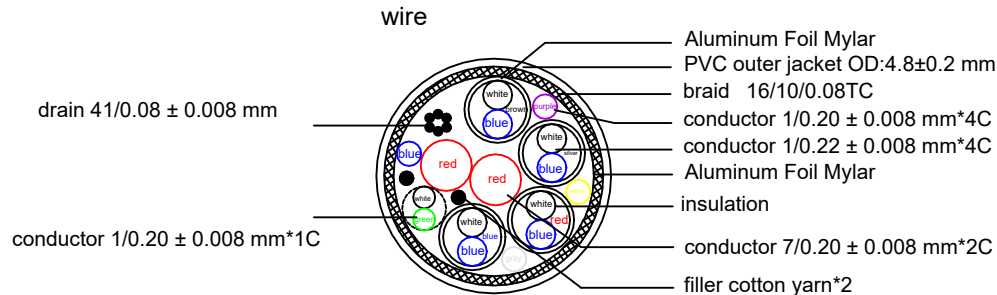

Verbindungen | Connections

Artikel Nr. Item no.	Beschreibung Description	Länge Length
74199	USB-C/C 3.2 100W 10G Anschlussk. Schwarz 0050 0,5m	500 ± 10 mm
74200	USB-C/C 3.2 100W 10G Anschlussk. Schwarz 0100 1,0m	1000 ± 20 mm
74201	USB-C/C 3.2 100W 10G Anschlussk. Schwarz 0150 1,5m	1500 ± 20 mm
74202	USB-C/C 3.2 100W 10G Anschlussk. Schwarz 0200 2,0m	2000 ± 60 mm
74203	USB-C/C 3.2 100W 10G Anschlussk. Schwarz 0300 3,0m	3000 ± 60 mm

USB-C™-Kabel, USB 3.2, 100 W, 10 Gbit/s, Power Delivery

- unterstützt ultrahohe Auflösungen bis zu 4K @ 60 Hz für kristallklare, immersive Videoerlebnisse
- Bis zu 10 Gbit/s sorgen für blitzschnelle Datenübertragungen
- Mit 100 W dank Power Delivery (SPR) wird das USB-Kabel zur mächtigen Stromversorgung
- Dank Schnellladefunktion über Power Delivery lädt das Kabel Geräte wie Smartphones und Laptops mit Spitzengeschwindigkeiten auf
- Direkt anschließbar an Ports mit Thunderbolt™ 4 und Thunderbolt™ 3 und kompatibel mit vielen Gamingkomponenten wie dem AM5-Sockel (Zen 4) von AMD

Allgemein:

Farbe: schwarz
 Material: PVC

Specifications

Connections:

Connection, type: USB-C™ plug
 Connection 2, type: USB-C™ plug

Signal transmission:

max. transmission rate: 10 Gbit/s
 Supported video standards: up to 4K Ultra HD 2160p (60 Hz)
 other supported standards: 100 W Power Delivery