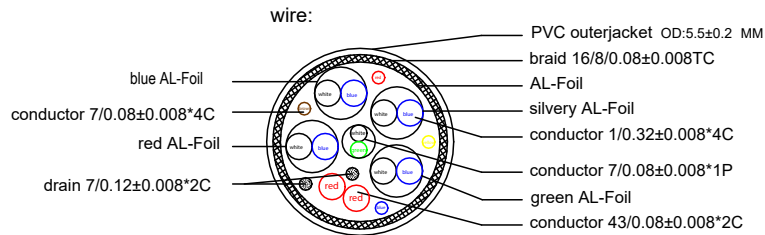

Pin-Belegung / Pin Out

Art.Nr. / Item no.	Länge / Length (mm)
74185	1800±60

**USB-C™-Kabel, USB4™, 240 W, 40 Gbit/s, Power Delivery**

- Das Kabel unterstützt Auflösungen bis zu 8K @ 60 Hz/4K @ 120 Hz auf Einzelmonitoren
- Mit 240 W dank Power Delivery (EPR) zur Stromversorgung für Hochleistungs-Laptops, Dockingstationen und andere energieintensive Geräte

Anschlüsse:	2x USB-C™-Stecker
Anschluss, Schirmung:	Ja
Knickschutz:	beidseitig
Kabeltyp:	Rundkabel
Material Kabelmantel:	PVC 35P
ø Kabelmantel:	5,5 mm
Max. Datenübertragungsrate:	40 Gbit/s
Unterstützte Videostandards:	8K Ultra HD 4320p (60 Hz) 4K Ultra HD 2160p (60 Hz)

**USB-C™ Cable, USB4™, 240 W, 40 Gbit/s, Power Delivery**

- The cable supports resolutions of up to 8K @ 60 Hz/4K @ 120 Hz on single monitors
- 240 W, made possible by Power Delivery (EPR) for the power supply for high-performance laptops, docking stations and other energy-intensive devices

Connectors:	2x USB-C™ plug
Connection, shielding:	yes
Kink protection:	both sides
Cable type:	Round cable
Material cable jacket:	PVC 35P
ø cable jacket:	5.5 mm
Max. data transmission rate:	40 Gbit/s
Supported video standards:	8K Ultra HD 4320p (60 Hz) 4K Ultra HD 2160p (60 Hz)