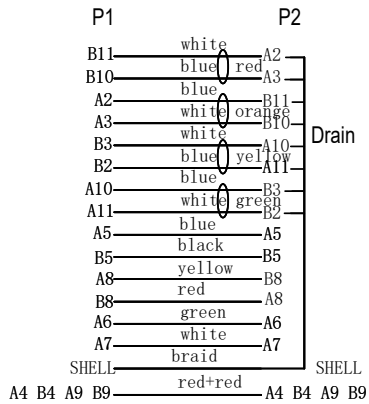

Pin-Belegung / Pin Out

Art.Nr. / Item no.	Länge / Length (mm)
74185	1800±60

**USB-C™-Kabel, USB4™, 240 W, 40 Gbit/s, Power Delivery**

- Das Kabel unterstützt Auflösungen bis zu 8K @ 60 Hz/4K @ 120 Hz auf Einzelmonitoren
- Mit 240 W dank Power Delivery (EPR) zur Stromversorgung für Hochleistungs-Laptops, Dockingstationen und andere energieintensive Geräte

Anschlüsse:	2x USB-C™-Stecker
Anschluss, Schirmung:	Ja
Knickschutz:	beidseitig
Kabeltyp:	Rundkabel
Material Kabelmantel:	PVC 35P
ø Kabelmantel:	5,5 mm
Max. Datenübertragungsrate:	40 Gbit/s
Unterstützte Videostandards:	8K Ultra HD 4320p (60 Hz) 4K Ultra HD 2160p (60 Hz)

Connectors:	2x USB-C™ plug
Connection, shielding:	yes
Kink protection:	both sides
Cable type:	Round cable
Material cable jacket:	PVC 35P
ø cable jacket:	5.5 mm
Max. data transmission rate:	40 Gbit/s
Supported video standards:	8K Ultra HD 4320p (60 Hz) 4K Ultra HD 2160p (60 Hz)

Änderungen

Datum	Name	gez.:	Datum	Name
		gez.:	11.09.2024	alw
		gepr.:	11.09.2024	alw
		Norm:		
Änderungen vorbehalten / Subject to change				

Bezeichnung	USB-C/C 4.0 240W 40G
	Anschlussk. Schwarz 0180 1,8m
Zeichnungs-Nr.:	74185