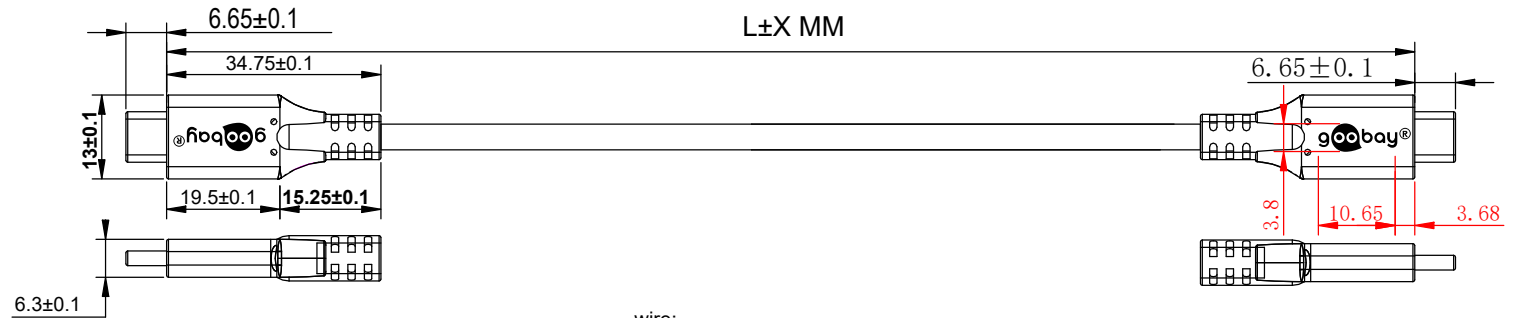

Pin-Belegung / Pin Out

Art.Nr. / Item no.	Länge / Length (mm)
74185	1800±60

**USB-C™-Kabel, USB4™, 240 W, 40 Gbit/s, Power Delivery**

- Das Kabel unterstützt Auflösungen bis zu 8K @ 60 Hz/4K @ 120 Hz auf Einzelmonitoren
- Mit 240 W dank Power Delivery (EPR) zur Stromversorgung für Hochleistungs-Laptops, Dockingstationen und andere energieintensive Geräte

Anschlüsse:	2x USB-C™-Stecker
Anschluss, Schirmung:	Ja
Knickschutz:	beidseitig
Kabeltyp:	Rundkabel
Material Kabelmantel:	PVC 35P
ø Kabelmantel:	5,5 mm
Max. Datenübertragungsrate:	40 Gbit/s
Unterstützte Videostandards:	8K Ultra HD 4320p (60 Hz) 4K Ultra HD 2160p (60 Hz)

Connectors:	2x USB-C™ plug
Connection, shielding:	yes
Kink protection:	both sides
Cable type:	Round cable
Material cable jacket:	PVC 35P
ø cable jacket:	5.5 mm
Max. data transmission rate:	40 Gbit/s
Supported video standards:	8K Ultra HD 4320p (60 Hz) 4K Ultra HD 2160p (60 Hz)

Änderungen

Datum	Name	gez.:	Datum	Name
		gez.:	11.09.2024	alw
		gepr.:	11.09.2024	alw
		Norm:		
Änderungen vorbehalten / Subject to change				

Bezeichnung	USB-C/C 4.0 240W 40G
	Anschlussk. Schwarz 0180 1,8m
Zeichnungs-Nr.:	74185