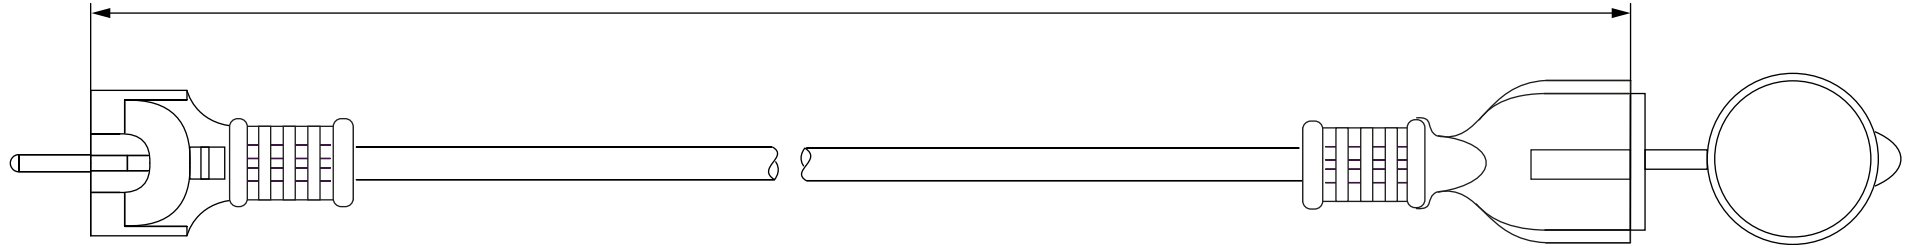

1	2	3	4	5	6	7	8	9	10	11	12	13	14
Art.-Nr. / Item No.		Länge / Length (L)											
71472		5 m											
71475		10 m											
44841		25 m											

Innenleiter / Inner conductor

$L \pm 2\%$

Netzkabel

- Stromverlängerungskabel aus einer schweren Gummischlauchleitung mit Schutzkappe, Schutzkontaktstecker und -kupplung
- für die Anwendung im Freien
- ölbeständig

Anschlüsse: Schutzkontaktbuchse (Typ F, CEE 7/3) mit Abdeckung, Schutzkontaktstecker (Typ F, CEE 7/7)

Schutzart: IP44

Schutzklasse: 1

Nennspannung: 250 V ~

Nennstromstärke: 16 A

Last: max. 3680 W

Kabeltyp: H07RN-F 3G 1.5 mm²

Material Innenleiter: Cu (Kupfer)

Anzahl Innenleiter: 3

Material Kabelmantel: PVC

Material Gehäuse: PC, PTB, TPE

Power cable

- power extension cable consisting of a heavy rubber-sheathed cable with a protective cover, safety plug and safety connector
- for outdoor use
- oil-resistant