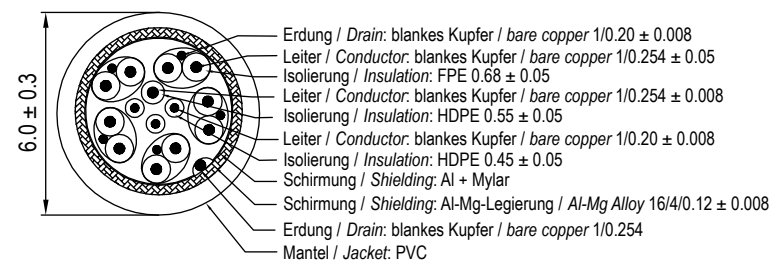

Anschlussdiagramm / Wiring diagram

Aderquerschnitt / Wire cross section

DisplayPort-auf-HDMI™-Adapterkabel

- UHD-Signalübertragung mit bis zu 4K @ 60 Hz
- vergoldete Stecker
- Signalrichtung: DisplayPort auf HDMI™

Anschlüsse: DisplayPort-Stecker (1.2),
HDMI™-Stecker (Typ A) (2.0)
Kabeltyp: Rundkabel
Max. Auflösung: 4K Ultra HD 2160p (60 Hz)

DisplayPort to HDMI™ Adapter Cable

- Ultra HD signal transmission with up to 4K @ 60 Hz
- gold-plated plugs
- Signal direction: DisplayPort to HDMI™

Connectors: DisplayPort plug (1.2),
HDMI™ plug (type A) (2.0)
Cable Type: round cable
Max. Resolution: 4K Ultra HD 2160p (60 Hz)

Änderungen		Datum	Name	Bezeichnung	Blatt
Datum	Name	gez.: 20.06.2023	rs	DP/HDMI Kabel (DP 1.2/HDMI 2.0) G 0500 5,0m sw	1/1
		gepr.: 20.06.2023	anw		
		Norm:		Zeichnungs-Nr.: 64844	von
Änderungen vorbehalten / Subject to change					