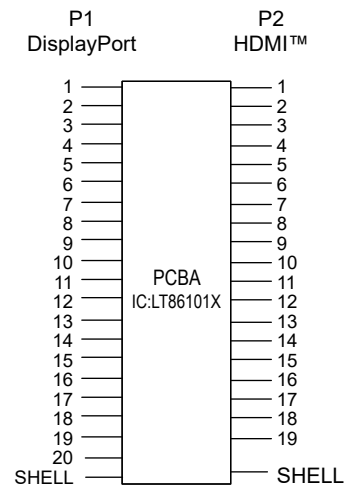

Anschlussdiagramm / Wiring diagram

Aderquerschnitt / Wire cross section

DisplayPort-auf-HDMI™-Adapterkabel

- UHD-Signalübertragung mit bis zu 4K @ 60 Hz
- vergoldete Stecker
- Signalrichtung: DisplayPort auf HDMI™

Anschlüsse: DisplayPort-Stecker (1.2),
HDMI™-Stecker (Typ A) (2.0)
Kabeltyp: Rundkabel
Max. Auflösung: 4K Ultra HD 2160p (60 Hz)

DisplayPort to HDMI™ Adapter Cable

- Ultra HD signal transmission with up to 4K @ 60 Hz
- gold-plated plugs
- Signal direction: DisplayPort to HDMI™

Connectors: DisplayPort plug (1.2),
HDMI™ plug (type A) (2.0)
Cable Type: round cable
Max. Resolution: 4K Ultra HD 2160p (60 Hz)

Änderungen		Datum	Name	Bezeichnung	Blatt
Datum	Name	gez.: 20.06.2023	rs	DP/HDMI Kabel (DP 1.2/HDMI 2.0) G 0500 5,0m sw	1/1
		gepr.: 20.06.2023	anw		
		Norm:		Zeichnungs-Nr.: 64844	von
Änderungen vorbehalten / Subject to change					