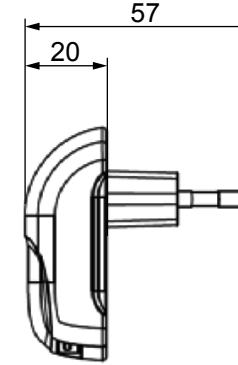

Ladediagramm / Charging diagram

Nr. /No.	Farbe / Color
64022	weiß / white
63790	schwarz / black

Dual USB-Ladegerät 2,1 A

lädt bis zu zwei Tablets/Smartphones an der Steckdose.

- Anschlüsse: EURO-Buchse, 2x USB-A Buchse
- Eingang: 100-240 V~, 50/60 Hz, 0.4 A max.
- Ausgang: 2x 5 V DC, max. 2.1 A total
- Ausgangsstromstärke wird automatisch über ID Chip an Geräte angepasst
- Gewicht: 48 g
- ermöglicht schnelles Laden direkt an der Steckdose
- mit 100 bis 240 V auch im Ausland einsetzbar
- RoHs konform

Dual USB charger 2.1A

charges up to two tablets/smartphones at the outlet.

- Connectors: EURO plug, 2x USB-A socket
- Input: 100-240 V~, 50/60 Hz, 0.4 A max.
- Output: 2x 5 V, max. 2.1 A total
- Output current is automatically set to your devices needs by ID Chip
- weight: 48 g
- enables fast charging directly at the outlet
- 100-240 V means it can also be used abroad
- RoHs compliant

Änderungen

Datum	Name	gez.:	Datum	Name	Bezeichnung	Blatt
		gez.:	05.04.2016	jr	TRA USB 2xUSB 2,1A 90° ID	von
		gepr.:	06.04.2016	tf		
		Norm:				
Änderungen vorbehalten / Subject to change						Zeichnungs-Nr.: