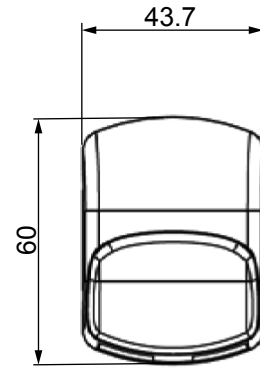

Ladediagramm / Charging diagram

Nr. /No.	Farbe / Color
64022	weiß / white
63790	schwarz / black

Dual USB-Ladegerät 2,1 A

lädt bis zu zwei Tablets/Smartphones an der Steckdose.

- Anschlüsse: EURO-Buchse, 2x USB-A Buchse
- Eingang: 100-240 V~, 50/60 Hz, 0.4 A max.
- Ausgang: 2x 5 V DC, max. 2.1 A total
- Ausgangsstromstärke wird automatisch über ID Chip an Geräte angepasst
- Gewicht: 48 g
- ermöglicht schnelles Laden direkt an der Steckdose
- mit 100 bis 240 V auch im Ausland einsetzbar
- RoHs konform

Änderungen

Datum	Name	gez.:	Datum	Name	Bezeichnung	Blatt
		gez.:	05.04.2016	jr	TRA USB 2xUSB 2,1A 90° ID	von
		gepr.:	06.04.2016	tf		
		Norm:				
Änderungen vorbehalten / Subject to change						Zeichnungs-Nr.: