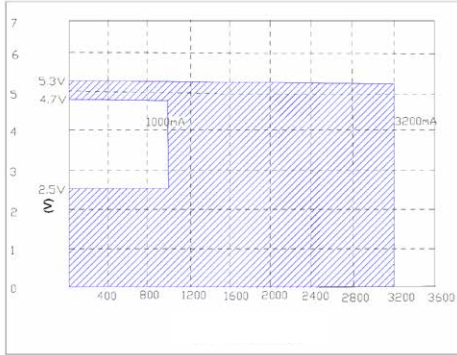

Ladediagramm / Charging diagram

Nr. /No.	Farbe / Color
64022	weiß / white
63790	schwarz / black

Dual USB-Ladegerät 2,1 A

lädt bis zu zwei Tablets/Smartphones an der Steckdose.

- Anschlüsse: EURO-Buchse, 2x USB-A Buchse
- Eingang: 100-240 V~, 50/60 Hz, 0.4 A max.
- Ausgang: 2x 5 V DC, max. 2.1 A total
- Ausgangsstromstärke wird automatisch über ID Chip an Geräte angepasst
- Gewicht: 48 g
- ermöglicht schnelles Laden direkt an der Steckdose
- mit 100 bis 240 V auch im Ausland einsetzbar
- RoHs konform

Dual USB charger 2.1A

charges up to two tablets/smartphones at the outlet.

- Connectors: EURO plug, 2x USB-A socket
- Input: 100-240 V~, 50/60 Hz, 0.4 A max.
- Output: 2x 5 V, max. 2.1 A total
- Output current is automatically set to your devices needs by ID Chip
- weight: 48 g
- enables fast charging directly at the outlet
- 100-240 V means it can also be used abroad
- RoHs compliant

Änderungen

Datum	Name	gez.:	Datum	Name	Bezeichnung	Blatt
		gez.:	05.04.2016	jr	TRA USB 2xUSB 2,1A 90° ID	von
		gepr.:	06.04.2016	tf		
		Norm:				
Änderungen vorbehalten / Subject to change						Zeichnungs-Nr.: