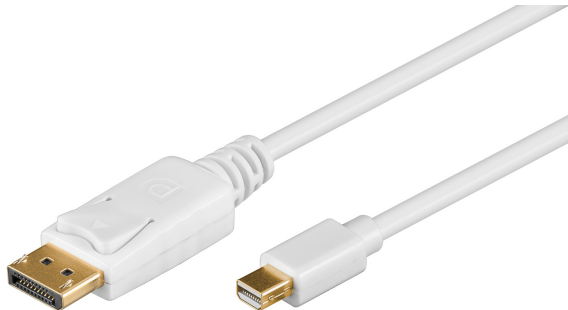

**PIN OUT**

P1		P2
1	_____	11
3	_____	12
5	_____	10
7	_____	8
9	_____	9
11	_____	7
13	_____	5
15	_____	6
17	_____	4
19	_____	19
2	_____	18
4	_____	13
6	_____	14
8	_____	2
10	_____	3
12	_____	1
14	_____	16
16	_____	15
18	_____	17
20	(no connection)	20

Artikel Nr.   Item no.	Beschreibung   Description	Länge   Length
52858	Mini DP/DP Kabel 1.2 G0100 1,0m ws	1000 ± 30 mm
52859	Mini DP/DP Kabel 1.2 G0200 2,0m ws	2000 ± 50 mm

**Mini DisplayPort™-Adapterkabel 1.2, vergoldet**

- UHD-Signalübertragung mit bis zu 4K @ 60 Hz (2160p)
- Vergoldete mini DisplayPort™-Stecker und fortschrittliche Technik garantieren einwandfreie Signalübertragung, klaren Sound sowie gestochen scharfe Video- und Bildqualität.
- Steckverriegelung sorgt für sicheren Halt ohne Wackelkontakte und ist über den Druckknopf leicht zu entriegeln

Anschlüsse: Mini DisplayPort-Stecker, DisplayPort™-Stecker  
 Material Kontakte: vergoldet  
 unterstützte Videostandard: 4K Ultra HD 2160p (60 Hz)

**Mini DisplayPort™ Adapter Cable 1.2, gold-plated**

- Ultra HD signal transmission with up to 4K @ 60 Hz (2160p)
- Gold-plated mini DisplayPort™ connectors and advanced technology guarantee a perfect signal transmission, clear sound, razor-sharp video and picture quality.
- Plug lock provides a secure hold without loose contacts and is easy to unlock via the push-button.