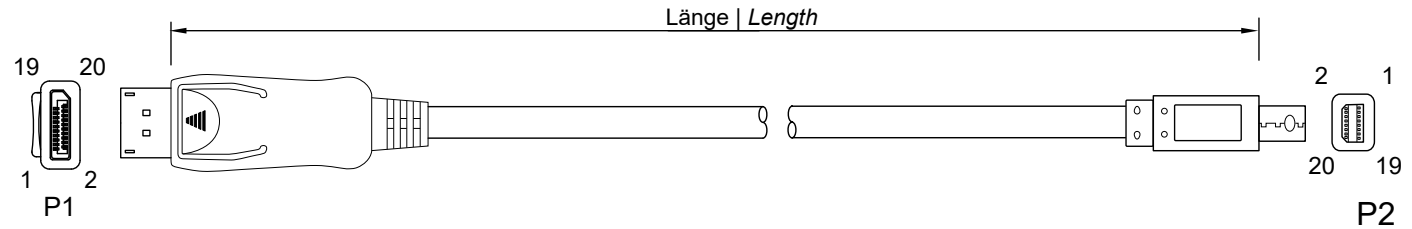

**PIN OUT**

P1		P2
1	_____	11
3	_____	12
5	_____	10
7	_____	8
9	_____	9
11	_____	7
13	_____	5
15	_____	6
17	_____	4
19	_____	19
2	_____	18
4	_____	13
6	_____	14
8	_____	2
10	_____	3
12	_____	1
14	_____	16
16	_____	15
18	_____	17
20	(no connection)	20

Artikel Nr.   Item no.	Beschreibung   Description	Länge   Length
52858	Mini DP/DP Kabel 1.2 G0100 1,0m ws	1000 ± 30 mm
52859	Mini DP/DP Kabel 1.2 G0200 2,0m ws	2000 ± 50 mm

**Mini DisplayPort™-Adapterkabel 1.2, vergoldet**

Anschlüsse: Mini DisplayPort-Stecker, DisplayPort™-Stecker  
 Material Kontakte: vergoldet  
 unterstützte Videostandard: 4K Ultra HD 2160p (60 Hz)

**Mini DisplayPort™ Adapter Cable 1.2, gold-plated**

- Ultra HD signal transmission with up to 4K @ 60 Hz (2160p)
- Gold-plated mini DisplayPort™ connectors and advanced technology guarantee a perfect signal transmission, clear sound, razor-sharp video and picture quality.
- Plug lock provides a secure hold without loose contacts and is easy to unlock via the push-button.

Connections: Mini DisplayPort male, DisplayPort™ male  
 Material contact: gold-plated  
 Supported video standards: 4K Ultra HD 2160p (60 Hz)

**Änderungen**

Datum	Name	gez.:	Datum	Name	Bezeichnung	Blatt
		ir	09.02.2024	ir	Mini DP/DP Kabel 1.2 G xxxx xxm ws	
		TP	09.02.2024	TP		
			Norm:		Zeichnungs-Nr.:	von
Änderungen vorbehalten / Subject to change					52858, 52859	