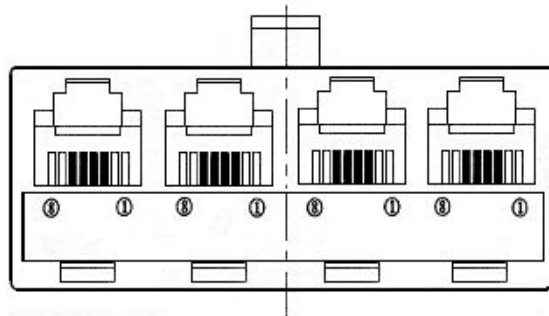

1 2 3 4 5 6 7 8 9 10 11 12 13 14

A

Zeichnung/Drawing

A

B

B

C

C

D

D

E

E

Bild/picture

Schaltbild/circuit diagram

ISDN T-Adapter

- Anschlüsse: RJ45-Stecker (8P4C), 4x RJ45-Buchse (8P4C)
- Belegung 1:1
- Farbe: schwarz
- RoHS-konform

ISDN T Adaptor

- Connectors: RJ45 plug (8P4C), 4x RJ45 socket (8P4C)
- connected 1:1
- Color: black
- RoHS compliant

F

F

G

G

H

H