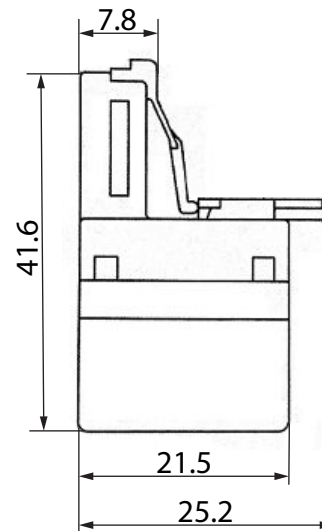

1 2 3 4 5 6 7 8 9 10 11 12 13 14

A

Zeichnung/Drawing

A

B

B

C

C

D

D

E

E

Bild/picture

Schaltbild/circuit diagram

ISDN T-Adapter

- Anschlüsse: RJ45-Stecker (8P4C), 4x RJ45-Buchse (8P4C)
- Belegung 1:1
- Farbe: schwarz
- RoHS-konform