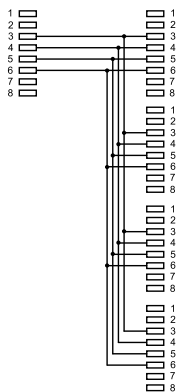

1 2 3 4 5 6 7 8 9 10 11 12 13 14

A

Zeichnung/Drawing

A

B

B

C

C

D

D

E

E

Bild/picture

Schaltbild/circuit diagram

ISDN T-Adapter

- Anschlüsse: RJ45-Stecker (8P4C), 4x RJ45-Buchse (8P4C)
- Belegung 1:1
- Farbe: schwarz
- RoHS-konform

ISDN T Adaptor

- Connectors: RJ45 plug (8P4C), 4x RJ45 socket (8P4C)
- connected 1:1
- Color: black
- RoHS compliant

F

F

G

G

H

H

Zeichnungs-Nr.:

von

Änderungen vorbehalten / Subject to change

50598

1 2 3 4 5 6 7 8 9 10 11 12 13 14

J

J