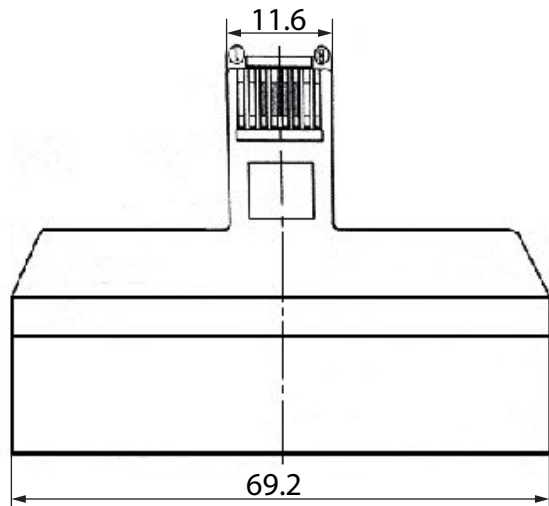

1 2 3 4 5 6 7 8 9 10 11 12 13 14

A

Zeichnung/Drawing

A

B

B

C

C

D

D

E

E

Bild/picture

Schaltbild/circuit diagram

ISDN T-Adapter

- Anschlüsse: RJ45-Stecker (8P4C), 4x RJ45-Buchse (8P4C)
- Belegung 1:1
- Farbe: schwarz
- RoHS-konform