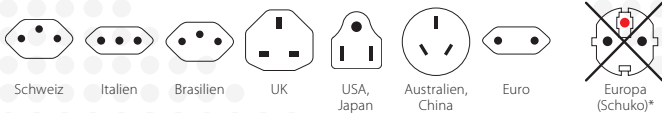

Kompatibilität (Eingang)

Kompatibilität (Ausgang)

Verpackung (Retail)