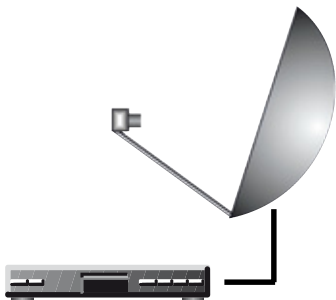

goobay®

5 verfügbar ab KW 5
available from week 5

SAT Receiver

Bestellnr.
order code

Artikel
item

Monoblock 6,2° Single LNB

- zum direkten Anschluss von 1 SAT-Receiver (ohne zusätzlichen Multischalter, Geräte etc.)
- zum gleichzeitigen Empfang von 2 Satelliten (Astra 19,2° und Hotbird 13°)
- HDTV tauglich
- Rauschmaß 0,1 dB
- vergoldete F-Anschlüsse
- Wetterschutzgehäuse
- sehr geringer Stromverbrauch
- sehr hohe X-Polarisations Entkopplung
- große Frequenzstabilität
- HDTV DVB-S2 kompatibel
- Universal 40 mm LNB Aufnahme
- Empfangsbereich Low Band: 10,7 ~ 11,7 GHz
- Empfangsbereich High Band: 11,7 ~ 12,75 GHz
- L.O. frequency Low Band: 9,75 GHz
- L.O. frequency High Band: 10,6 GHz
- IF output Low Band: 950 ~ 1950 MHz
- IF output High Band: 1100 ~ 2150 MHz
- Schaltposition A (1): EUTELSAT
- Schaltposition B (2): ASTRA

Monoblock 6,2° Single LNB

- for the direct connection of 1 SAT-Receiver (without additional multiswitch, devices etc.)
- for the simultaneous receipt of 2 satellites (Astra 19,2° and Hotbird 13°)
- HDTV compatible
- noise factor 0.1 dB
- gold plated F-connectors
- water-proofed
- low power consumption
- high X-polarization decoupling
- big frequency stability
- HDTV DVB-S2 compatible
- Universal 40 mm LNB connection
- Reception Range Low Band: 10.7 ~ 11.7 GHz
- Reception Range High Band: 11.7 ~ 12.75 GHz
- L.O. frequency Low Band: 9.75 GHz
- L.O. frequency High Band: 10.6 GHz
- IF output Low Band: 950 ~ 1950 MHz
- IF output High Band: 1100 ~ 2150 MHz
- switching position A (1): EUTELSAT
- switching position B (2): ASTRA

67175

SAT GOOBAY Monoblock Single LNB 6,2°